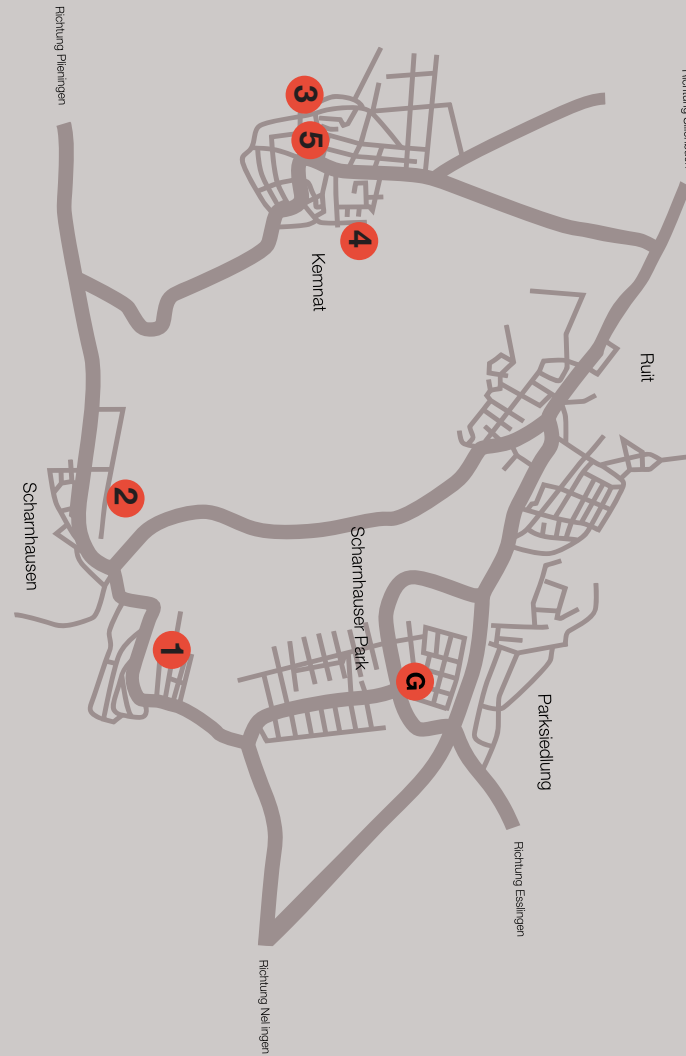

Kemnat

5

Bettina Bürkle und **Klaus Illi**, Birkacher Straße 10, 73760 Ostfildern
Telefon: 0711 - 442 509, 0177 - 965 712 5, E-Mail: klaus_illi@t-online.de
www.illi-buerkle.de, klaus-illi.jimdo.com

Wegbeschreibung:

In der Ortsmitte von Ostfildern - Kemnat macht die Hauptstraße (Heumadener Straße) eine starke Kurve - hier am Brunnen scharf in die Birkacher Straße abbiegen. Nach 150 m rechts Haus Nr.10 (Backsteingebäude).

Mit dem öffentlichen Nahverkehr: siehe Atelier Gsell/Rehfeldt

Ostfilderner Offene Ateliers am 10. November 2013 von 15 -18 Uhr

G Städtische Galerie Ostfildern,
Gerhard-Koch-Straße 1, Ostfildern Scharnhäuser Park

- 1 Atelier Joachim Stallecker, Jahnstraße 21, Ostfildern-Scharnhäuser
- 2 Atelier Tobias Ruppert, Liebigstraße 12, Ostfildern-Scharnhäuser
- 3 Atelier Martina Geist, Panoramastraße 67/4, Ostfildern-Kemnat
- 4 Atelier Uli Gsell & Birgit Rehfeldt, Neidlinger Straße 54, Ostfildern-Kemnat
- 5 Atelier Bettina Bürkle & Klaus Illi, Birkacher Straße 10, Ostfildern-Kemnat

OSTILDERNER OFFENE ATELIERS 2013